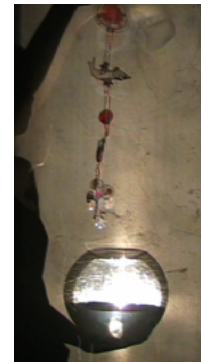

Un voyage poétique
et scientifique
au fil de l'eau...

Compagnie iatus
2 Place Victor Bonzom
31260 Mazères-sur-Salat

UN CONCEPT ORIGINAL !

... Notre scène est un bac d'eau (1m2) à partir duquel nous faisons naître jeux de lumières et de sons.

... Des capteurs, micros et bandes sonores amplifient les épiphénomènes sonores aquatiques. De la goutte à la vapeur à la pluie aux nuages... à la manière d'une carte postale sonore.

Les projections de lumières se reflètent dans l'eau et viennent se livrer sur l'écran. A partir de simples trouvailles, diapositives vivantes, miroirs, nous suivons le cours de l'eau de la douche à l'aquarium, de tuyaux en verroteries... Et les images se transforment sur l'écran : de goutte en geyser, stalactite, buée, poisson-chat, hrydravion, cachalot !